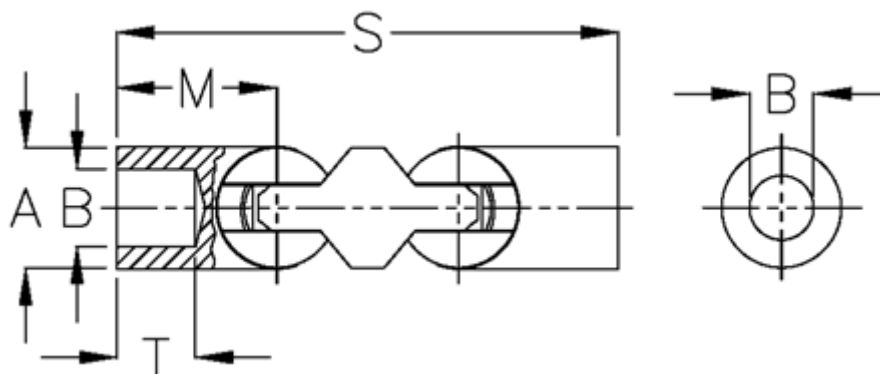

Varenummer: 07865300

Beskrivelse: Kugleled, dobbelt 0.865.300

Mål

A	= 65
B H7	= 40
M	= 95.0
s	= 267
T	= 46